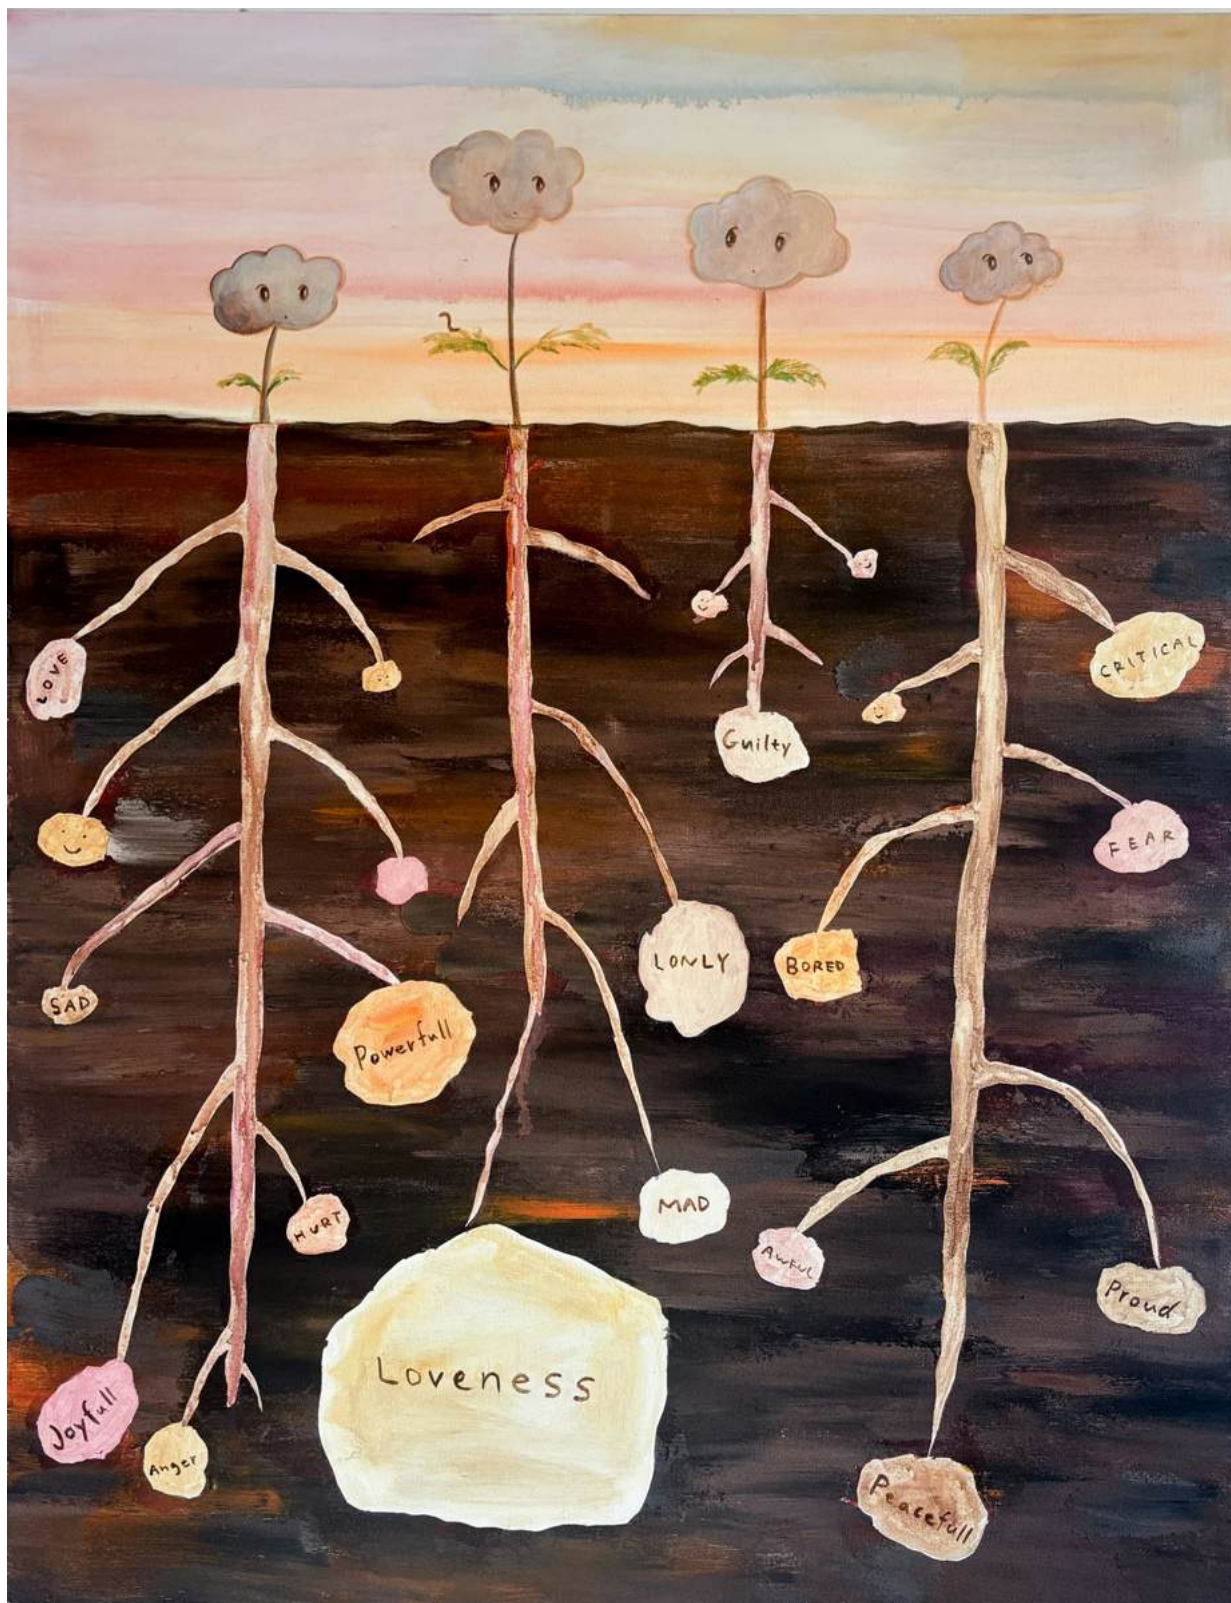

No. 4

山田美優

The root of thought

1167×910×50 mm

Acrylic,sand,mixed media on canvas

2025年

¥462,000 (税込)

箱代