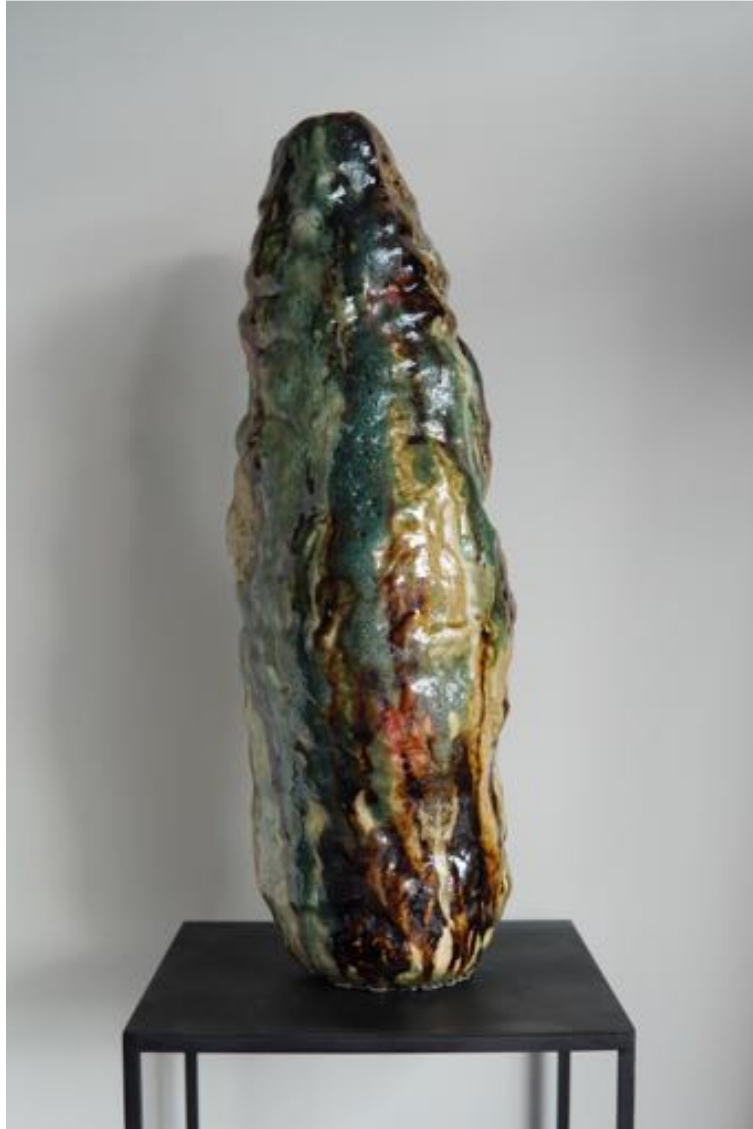

BISCUIT
gallery

SOLOSOLOSOLO vol.8

齐藤七海「身体にひそむ遺響」

biscuit gallery

1

齐藤七海/Nanami Saito

松

2024

Glazed Ceramic

170 × 170 × 500 mm

88,000円(税込)

箱代別途

SOLOSOLOSOLO vol.8

齊藤七海「身体にひそむ遺響」

biscuit gallery

2

齊藤七海/Nanami Saito

針葉樹#1

2024

Glazed Ceramic

290 × 290 × 580 mm

99,000円(税込)

箱代別途

SOLOSOLOSOLO vol.8