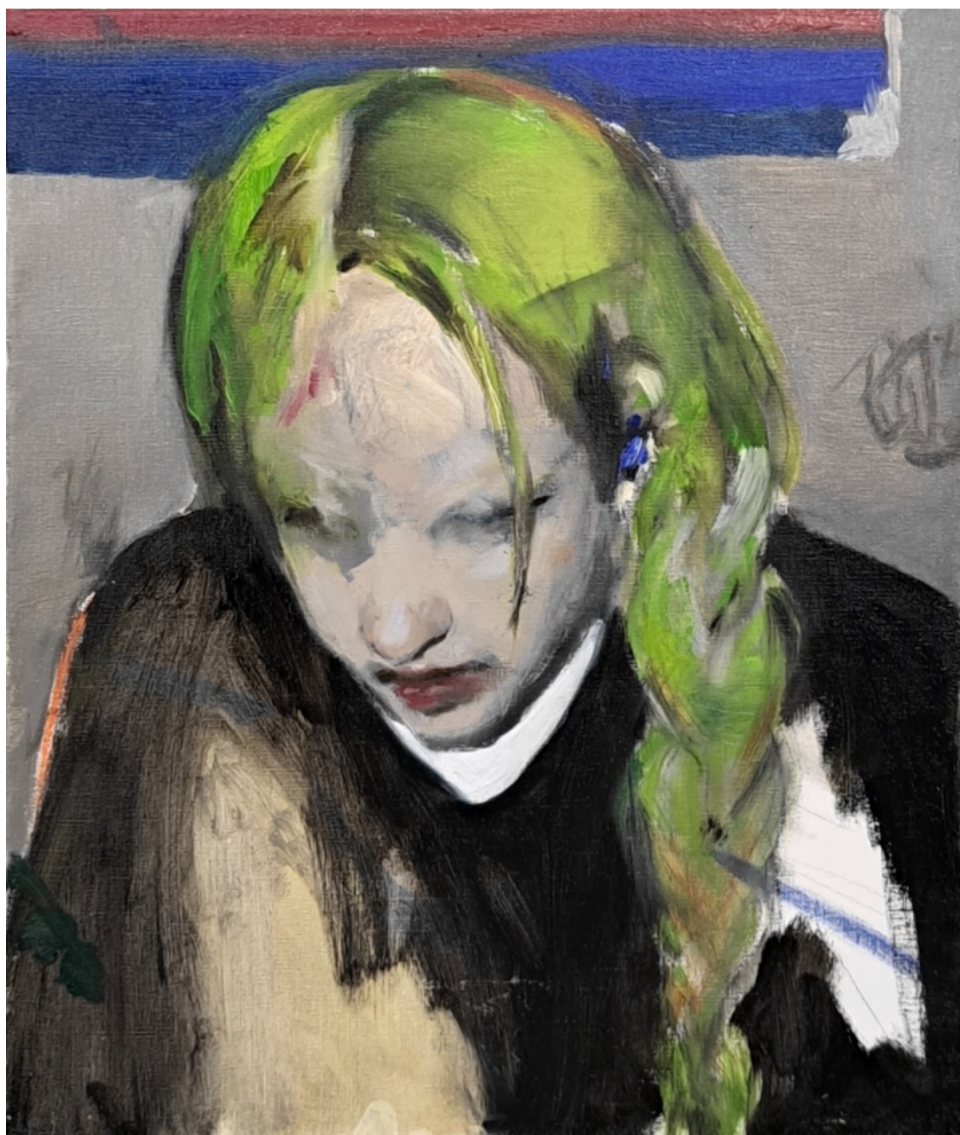

grid3【Second half】
biscuit gallery

31

角田笑香/Emika Tsunoda

braid

2024

油彩、キャンバス
530 × 455 mm

55,000円 (税込)
SOLD