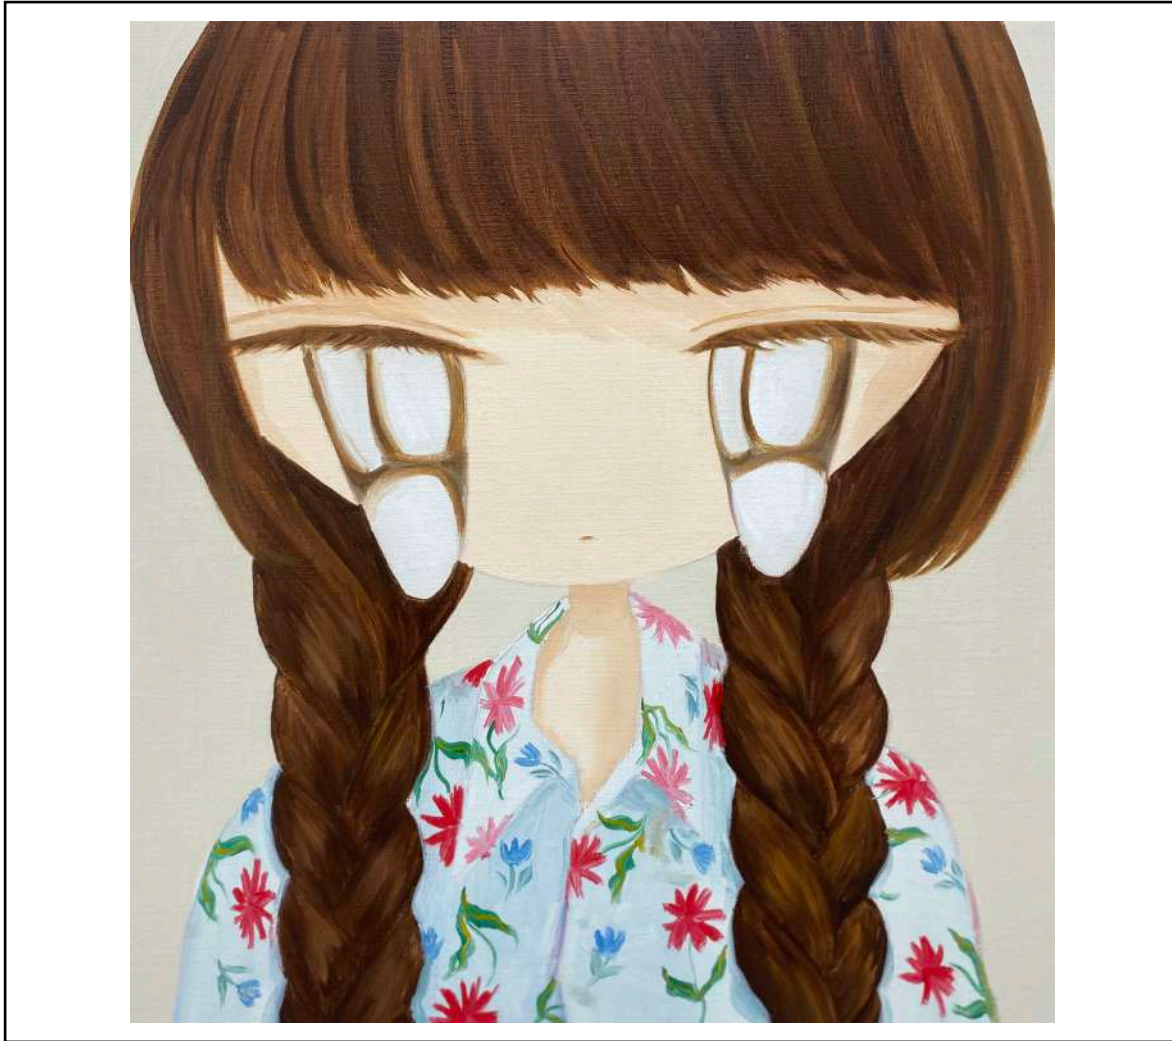

No. 18

石井海音 Amane Ishii

portrait # 5

390×360 mm

キャンバスに油彩

2022

¥90,200 with tax **SOLD**