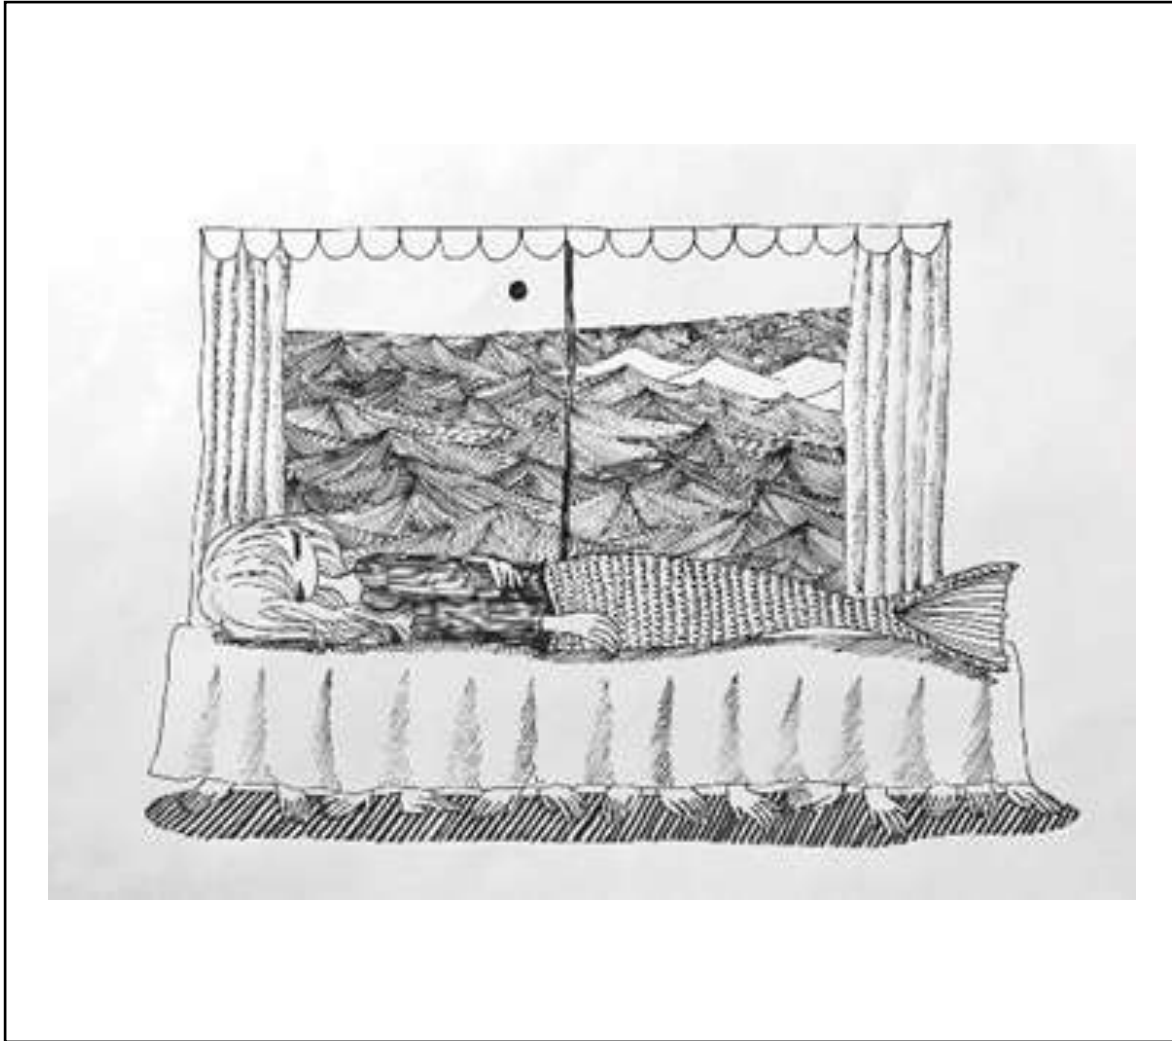

No. 27

石井海音 Amane Ishii

ドローイング

186×262 mm

380×290×250 mm with frame

紙に水性ペン

2022

¥49,500 with tax