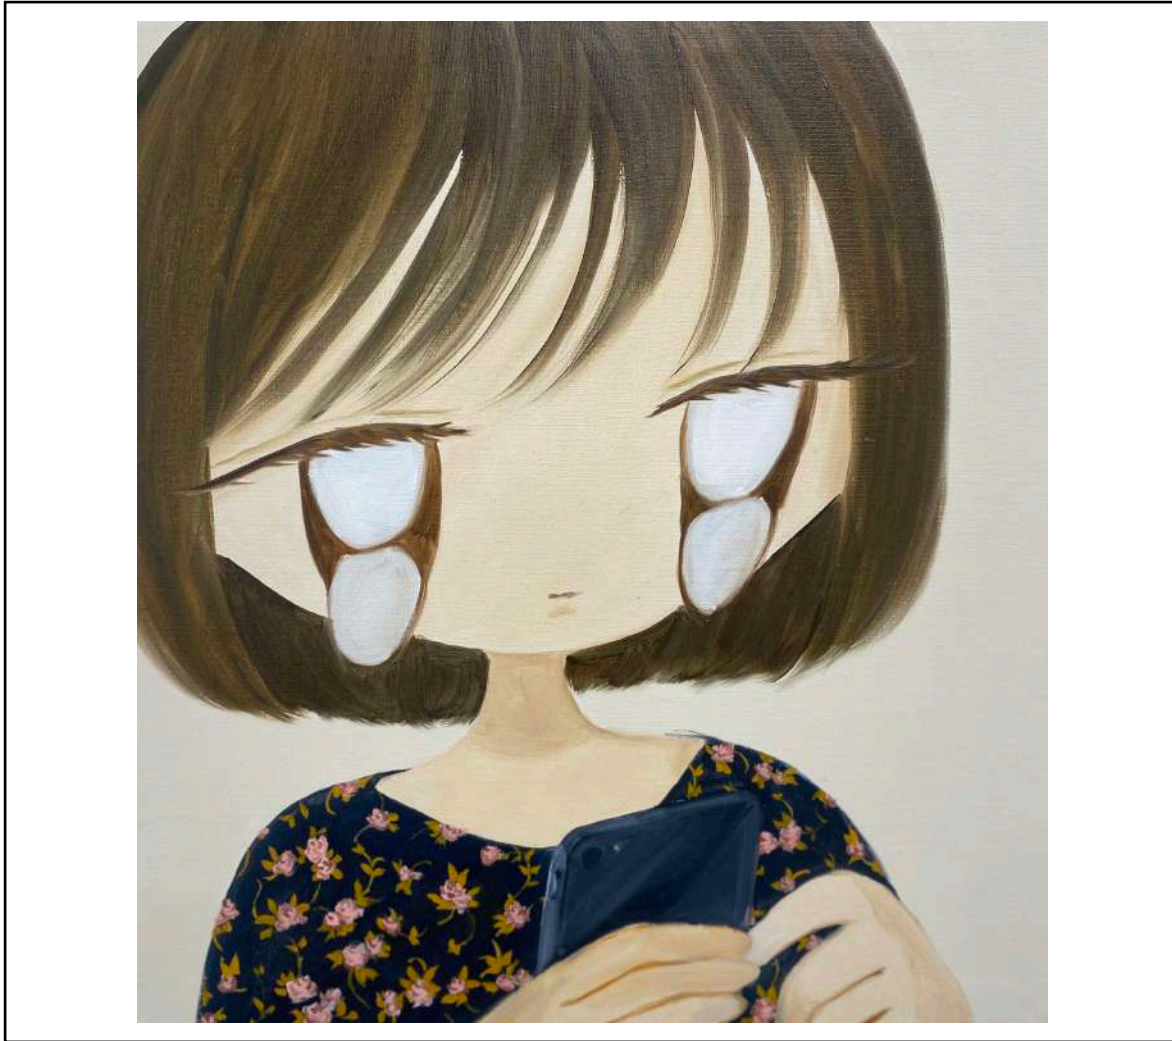

No. 17

石井海音 Amane Ishii

portrait # 4

390×360 mm

キャンバスに油彩

2022

¥90,200 with tax **SOLD**