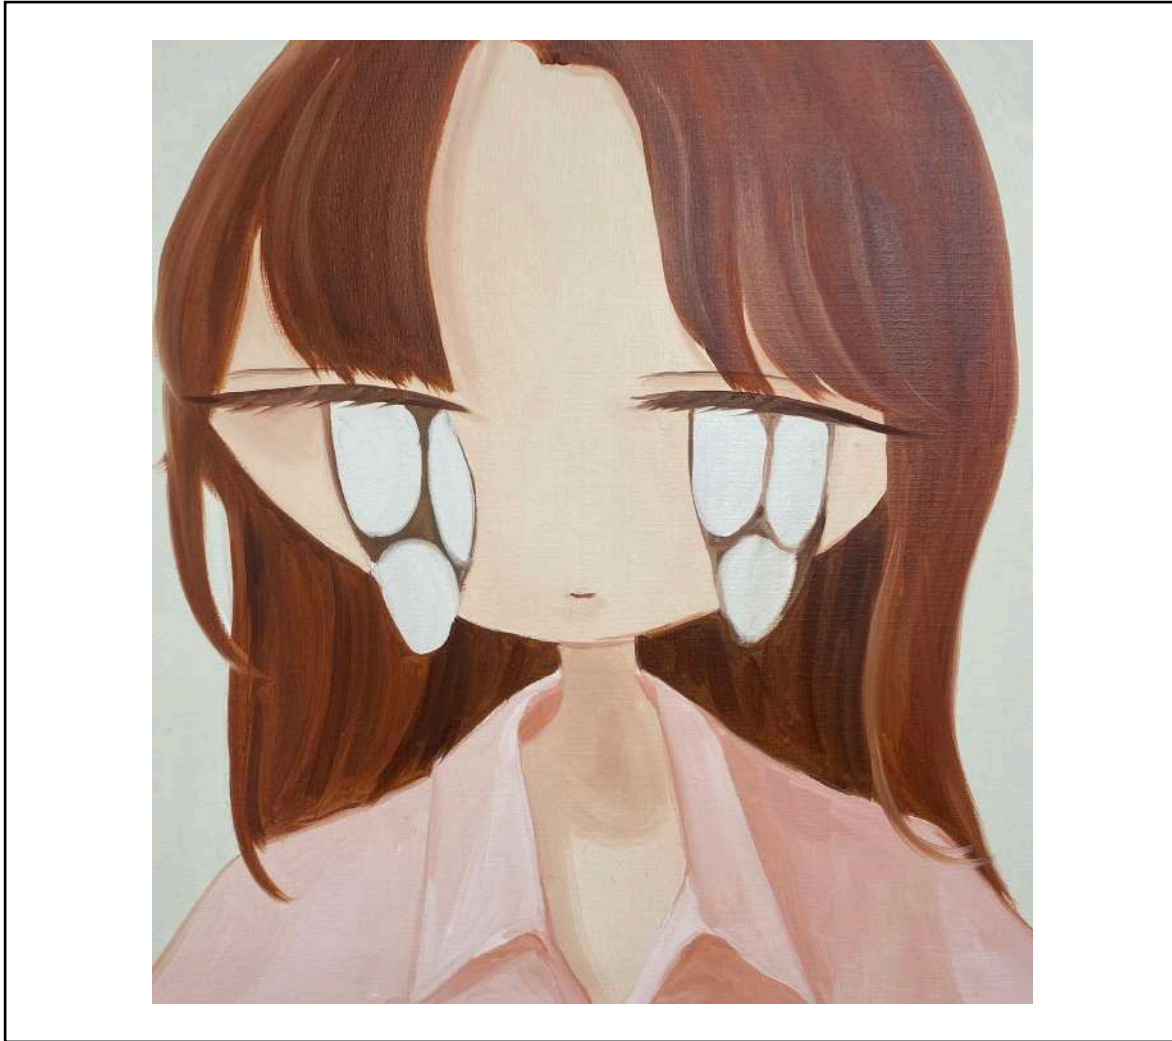

No. 14

石井海音 Amane Ishii

portrait # 1

390×360 mm

キャンバスに油彩

2022

¥90,200 with tax **SOLD**