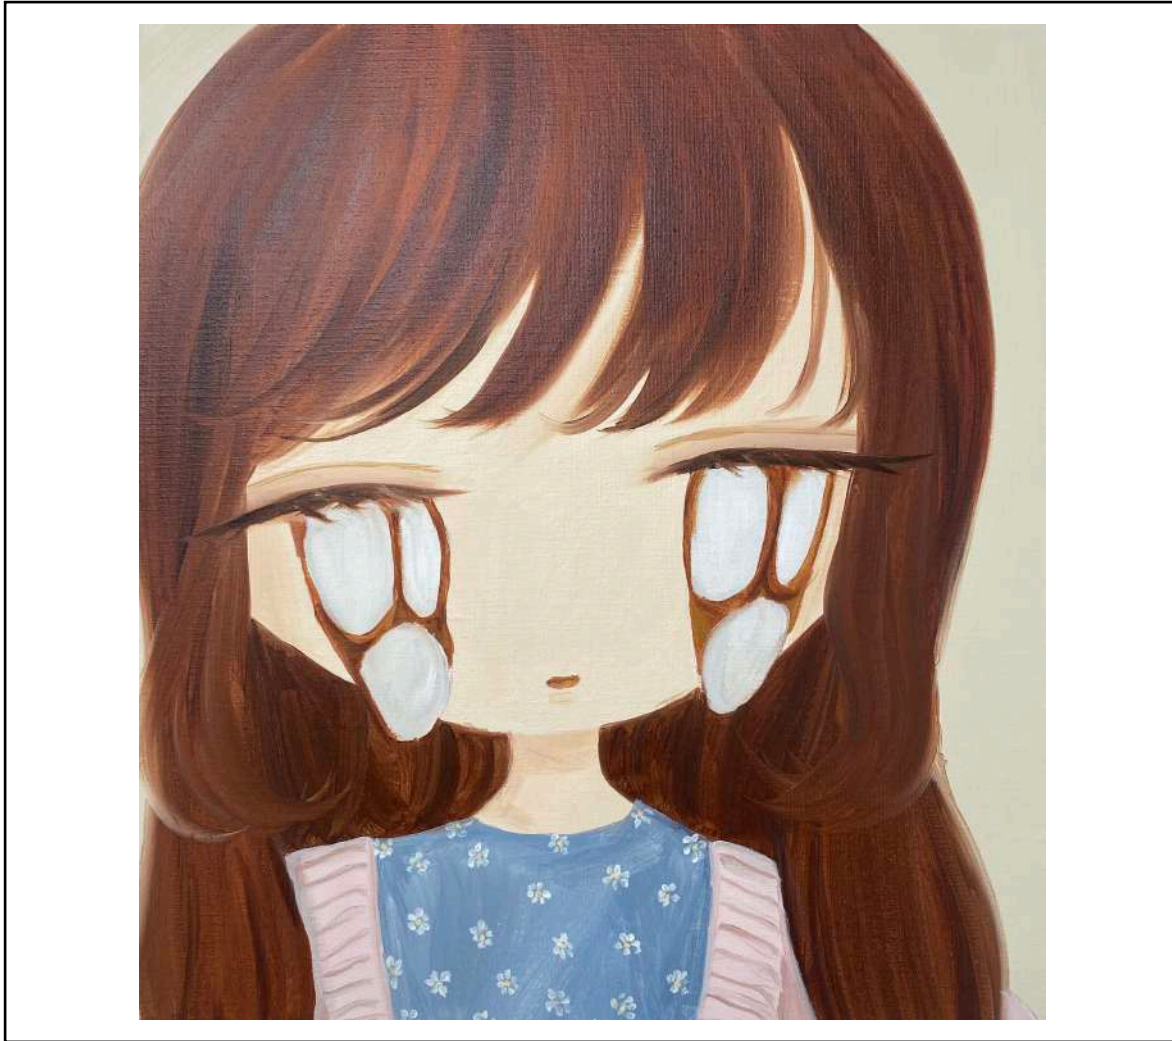

No. 16

石井海音 Amane Ishii

portrait # 3

390×360 mm

キャンバスに油彩

2022

¥90,200 with tax **SOLD**