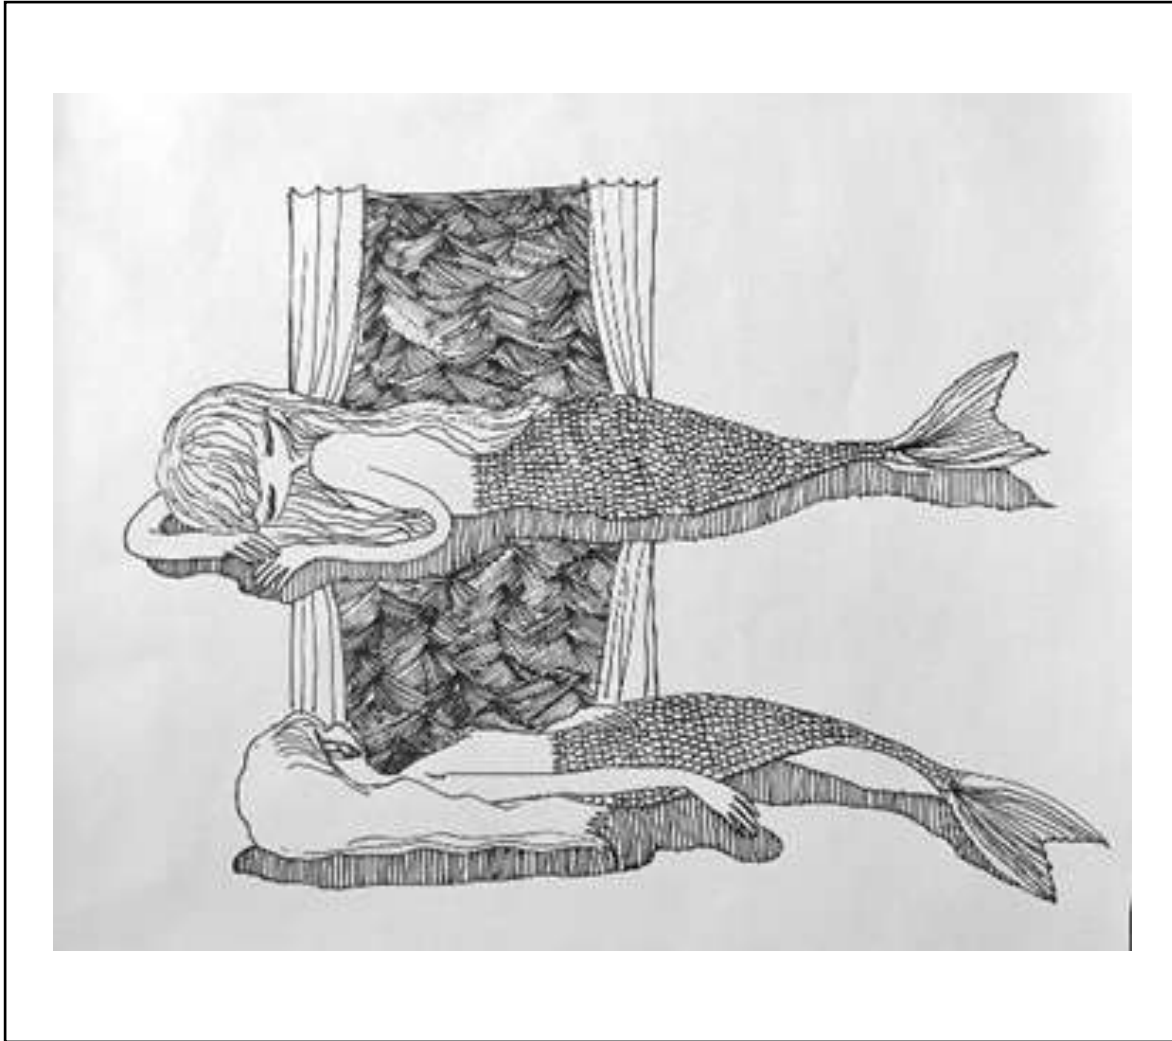

No. 26

石井海音 Amane Ishii

ドローイング

191×243 mm

380×290×250 mm with frame

紙に水性ペン

2022

¥49,500 with tax