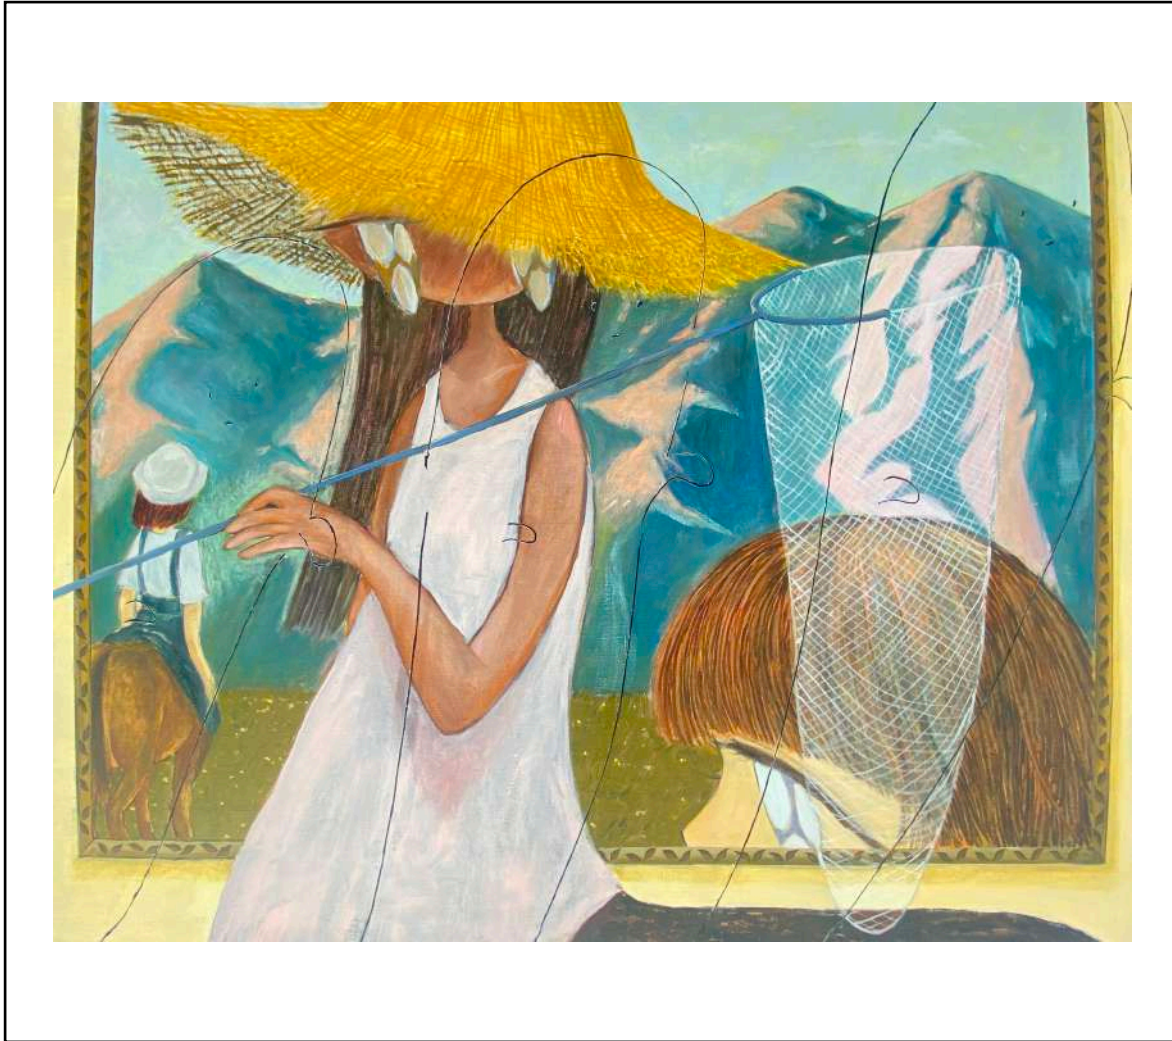

No. 6

石井海音 Amane Ishii

夏の終わり

910×1167 mm

キャンバスに油彩

2022

¥374,000 with tax **SOLD**